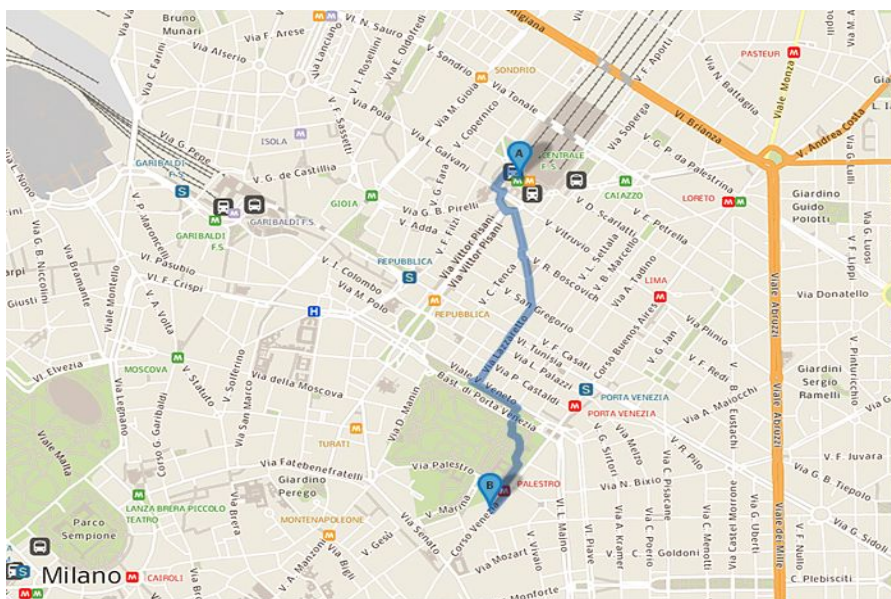

MILANO

CENTRO CONGRESSI PALAZZO CASTIGLIONI
SALA ORLANDO
CORSO VENEZIA 47

www.scuoladiformazionepolitica.it

DA STAZIONE CENTRALE:

A PIEDI: USCIRE IN DIREZIONE DI PIAZZALE DUCA D'AOSTA A DESTRA IN VIA **NAPO TORRIANI** E PROSEGUIRE PER CA 350 MT. PRENDERE A DESTRA LA **VIA LAZZARETTO** E PERCORRERLA PER CA. 700 MT. QUINDI GIRARE A SINISTRA SU **VIA VITTORIO VENETO** FINO AI BASTIONI DI **PORTA VENEZIA**. COSTEGGIARE E PRENDERE A DESTRA **CORSO VENEZIA**, PERCORRERLO PER ALTRI 400 METRI.

IN METROPOLITANA: USCIRE IN DIREZIONE **FERMATA CENTRALE FS**. PRENDERE METRO **M3 GIALLA** IN DIREZIONE **S. DONATO** FERMATA: **DUOMO** SCENDERE E PERCORRERE 50 MT. IN DIREZIONE **DUOMO M1 ROSSA** DIREZIONE **SESTO FS** E SCENDERE ALLA FERMATA **PALESTRO**. CONTINUARE PER CORSO VENEZIA PER 150 MT.

IN AUTO

DA A8 VARESE USCITA [VIALE CERTOSA](#) SEGUIRE PER [CENTRO CITTA'](#)

DA A4 VENEZIA USCITA SVINCOLO [MILANO EST](#) PRENDERE [A52 TANG. NORD](#) E POI IN [A51 TANG. EST](#) PROSEGUIRE FINO USCITA CASCINA GOBBA E SEGUIRE PER [CENTRO CITTA'](#)

PARCHEGGIO AUTO VICINO A CORSO VENEZIA 43 (200 METRI A PIEDI): **AUTOSILO VENEZIA SRL**

VIA MARINA, 10 TEL: 02 796823 <http://www.paginegialle.it/milano-mi/autorimessa/autosilo-veneziasrl>